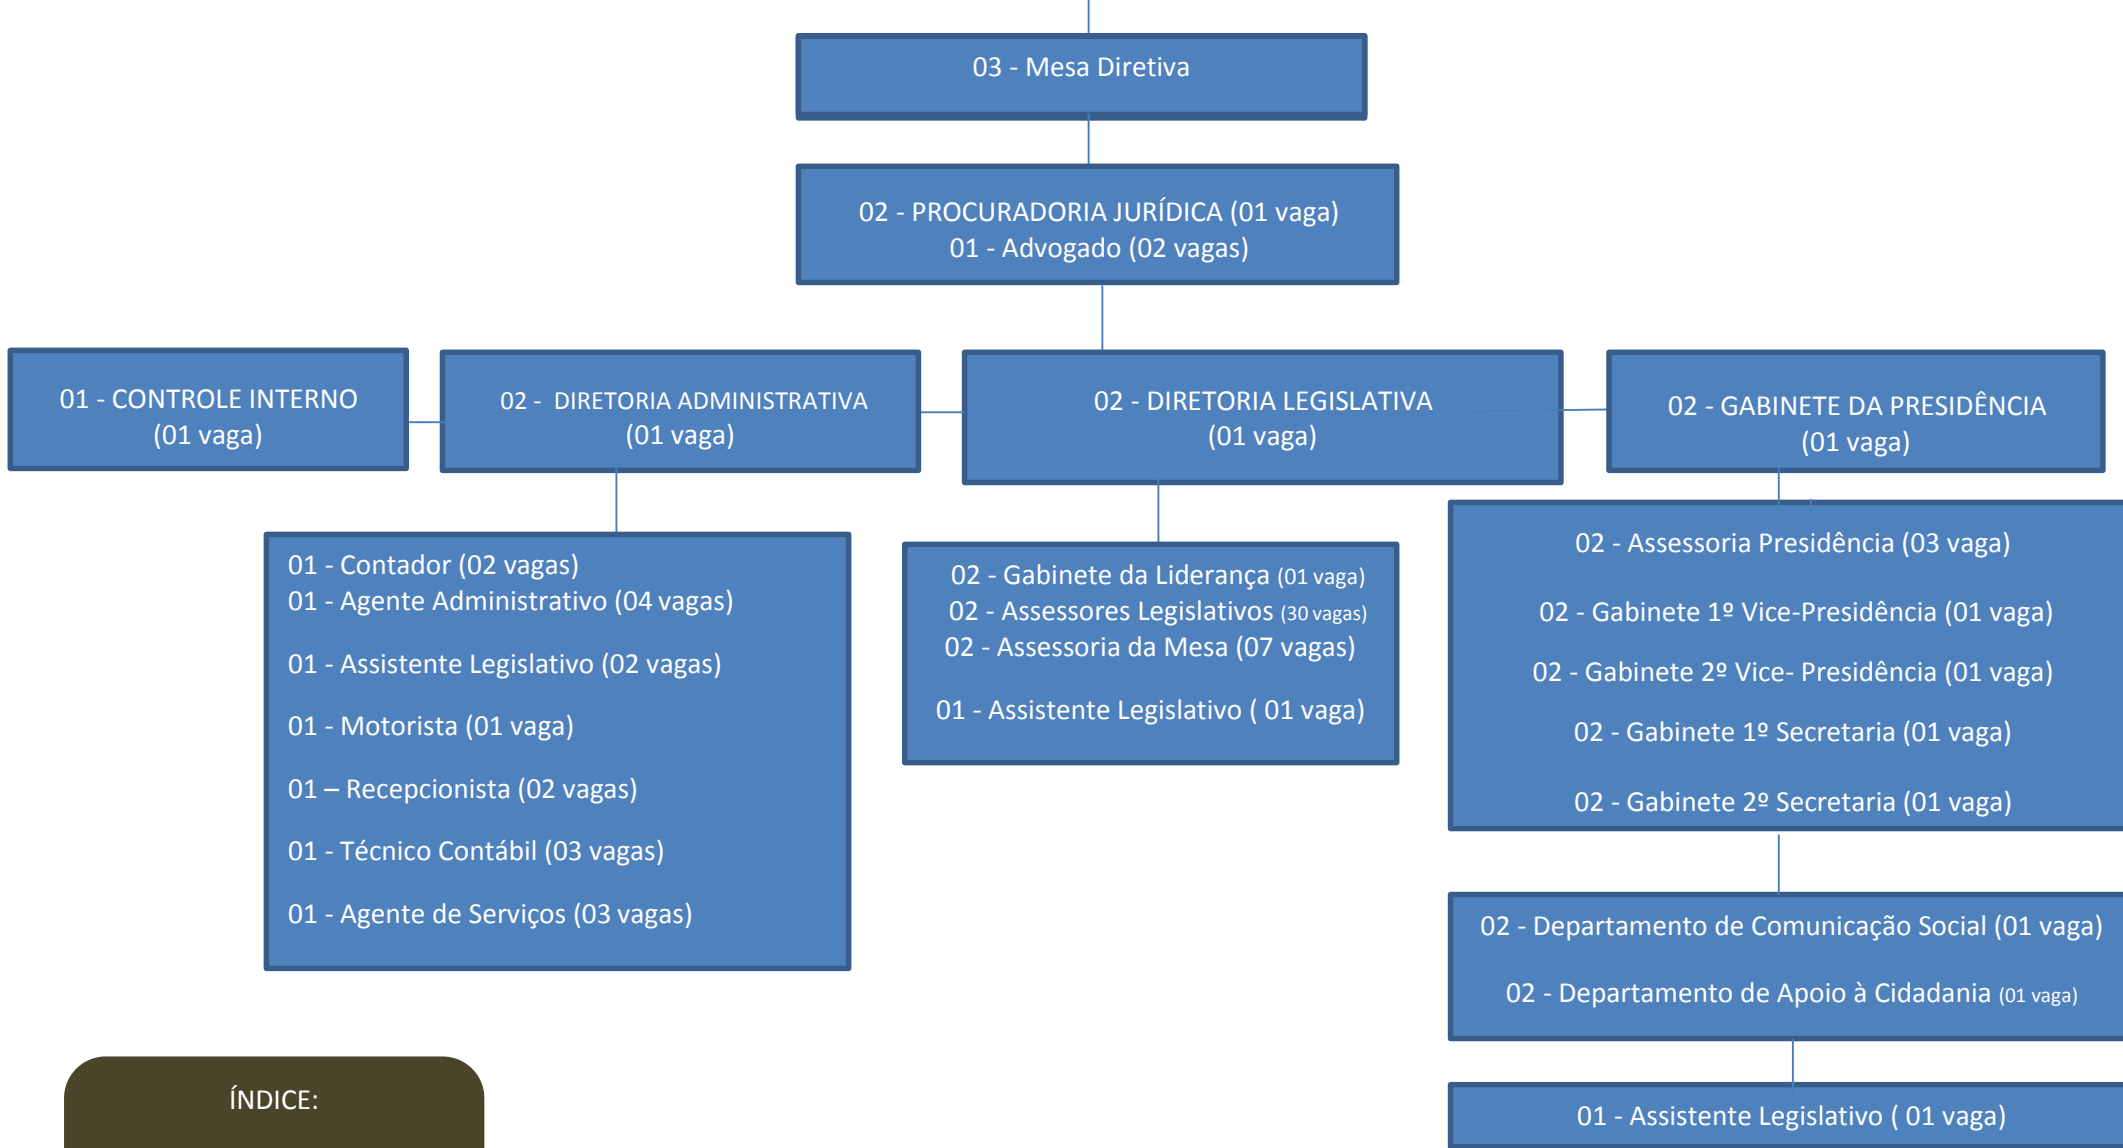

CÂMARA MUNICIPAL DE FAZENDA RIO GRANDE
ORGANOGRAMA DO PODER LEGISLATIVO MUNICIPAL

ÍNDICE:

- 01 Servidores Efetivos
- 02 Cargos em Comissão
- 03 Servidores Eletivos