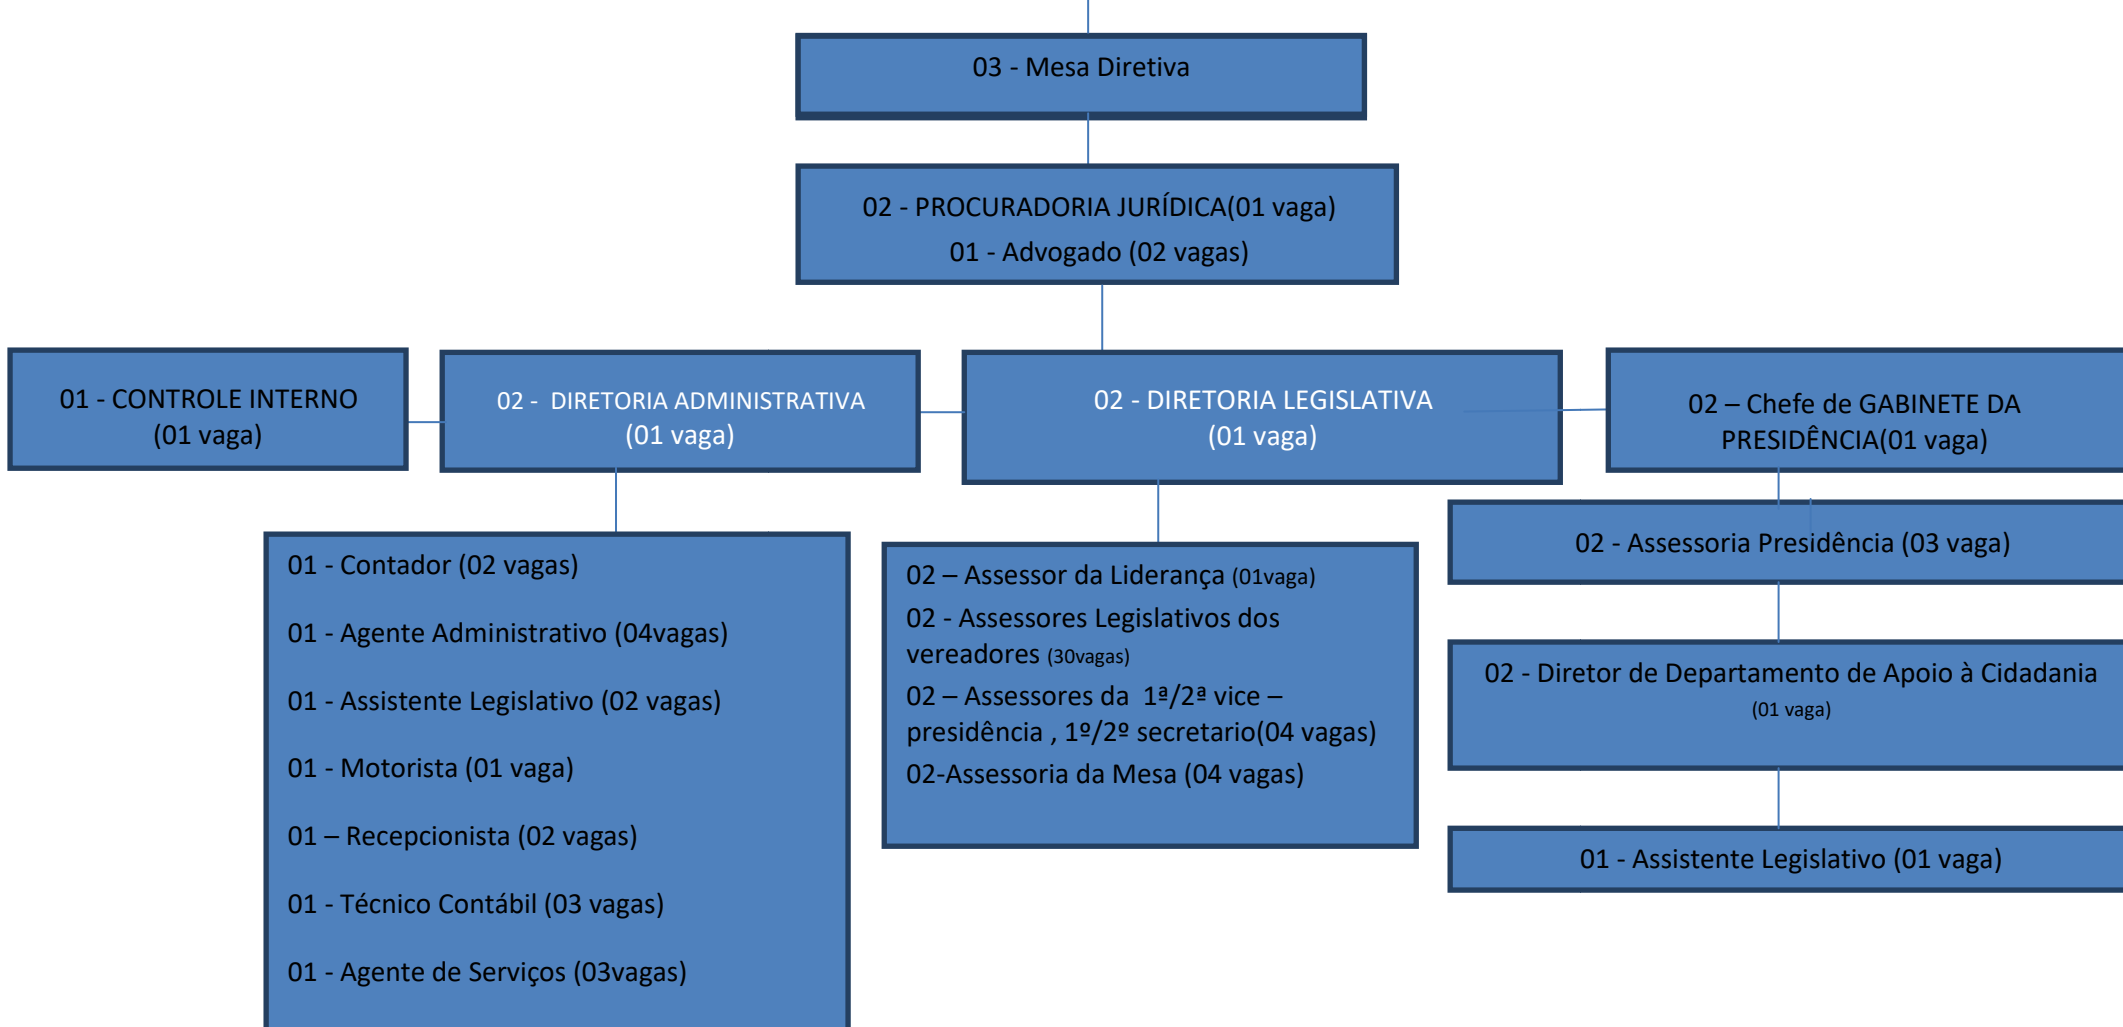

CÂMARA MUNICIPAL DE FAZENDA RIO GRANDE
ORGANOGRAMA DO PODER LEGISLATIVO MUNICIPAL

ÍNDICE:

- 01 Servidores Efetivos
- 02 Cargos em Comissão
- 03 Servidores Eletivos